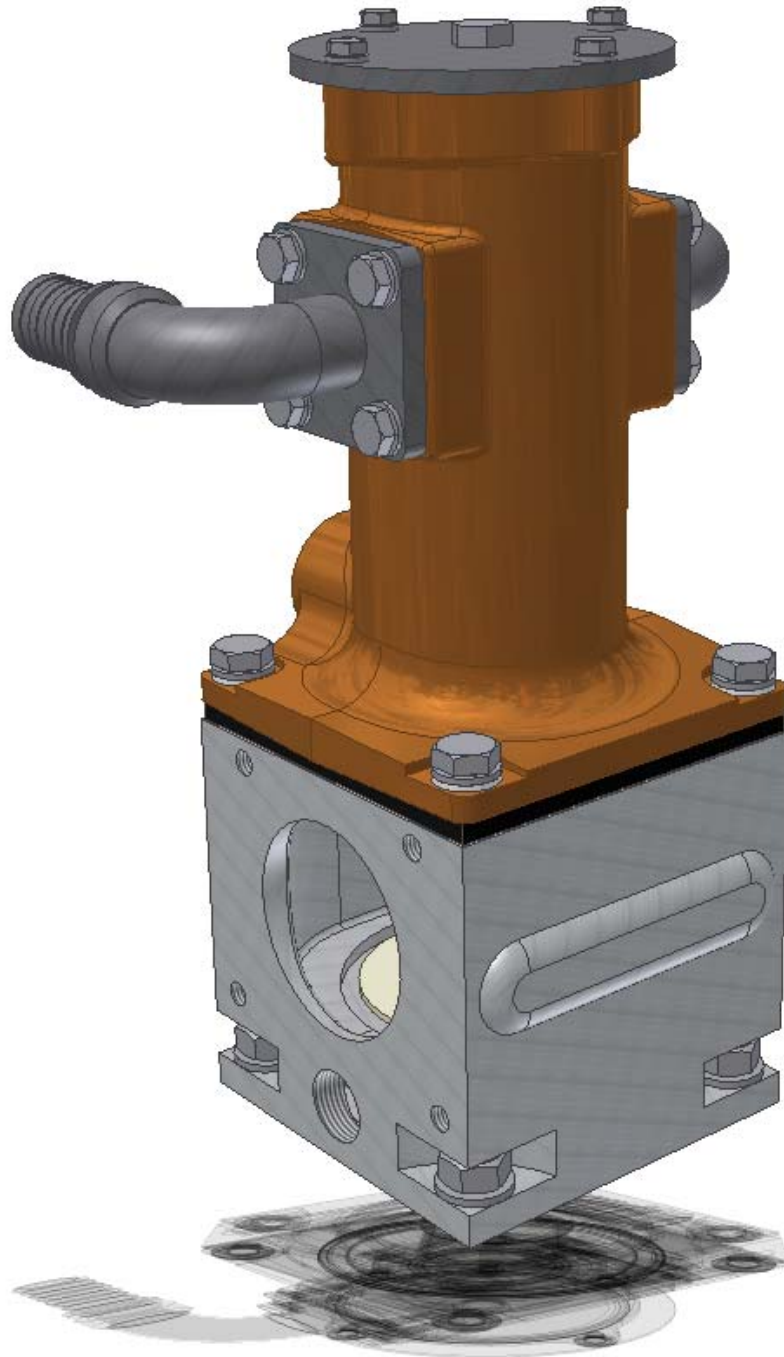

MESS- UND DOSIEREINRICHTUNG