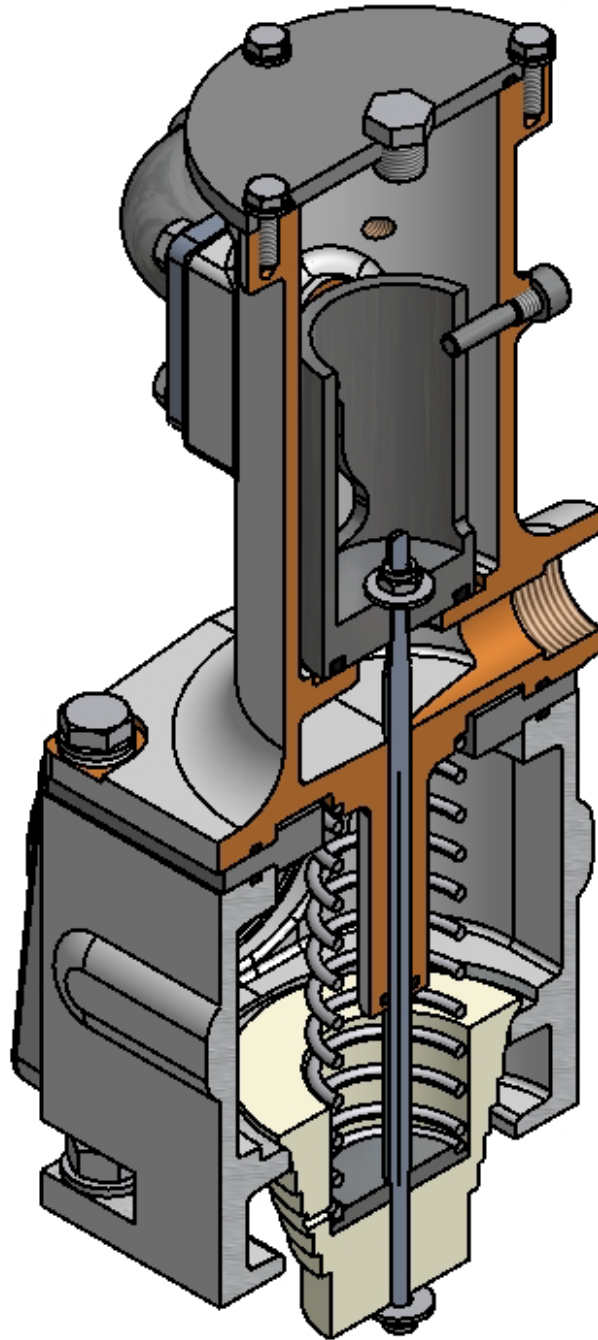

SCHNITT

Text und Abbildungen unverbindlich. Die Bilder können Sonderausführungen enthalten, die nur gegen Mehrpreis lieferbar sind. Änderungen im Sinne des technischen Fortschritts vorbehalten. Für eventuelle Druckfehler kann keine Haftung übernommen werden.

Schlingmann GmbH & Co. KG
Stievenstr. 9
49201 Dissen
Tel: +49-5421-958-0
Fax: +49-5421-958-20
Internet: www.schlingmann112.de
Email: info@schlingmann112.de